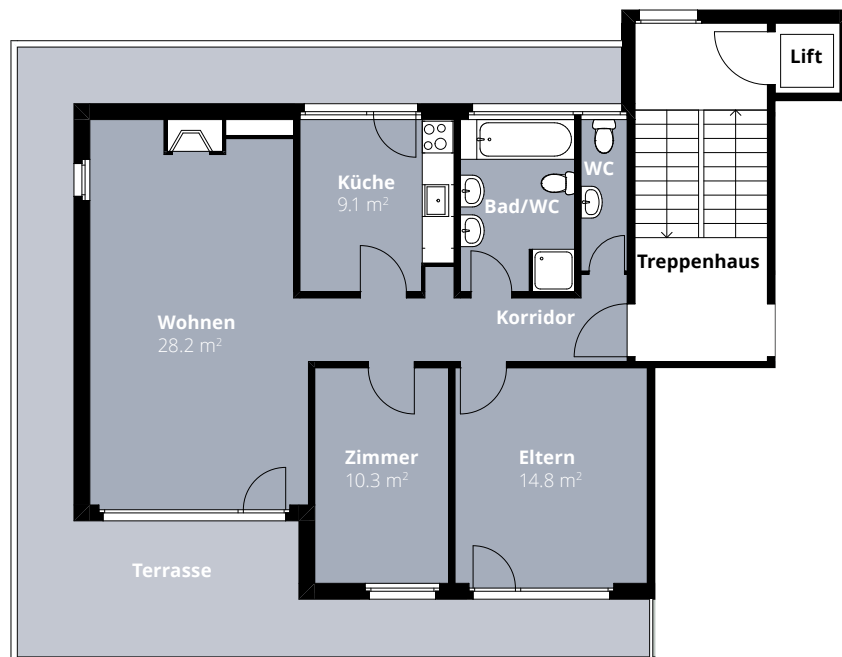

Wohnung 9.4.2

3.5-Zimmer-Wohnung

Blumenweg 9
4542 Luterbach

Geschoss 4. OG/Attika
Fläche 80.0 m²

0 1 m 5 m

Änderungen und Abweichungen gegenüber den publizierten Angaben bleiben ausdrücklich vorbehalten. Keine Haftung.