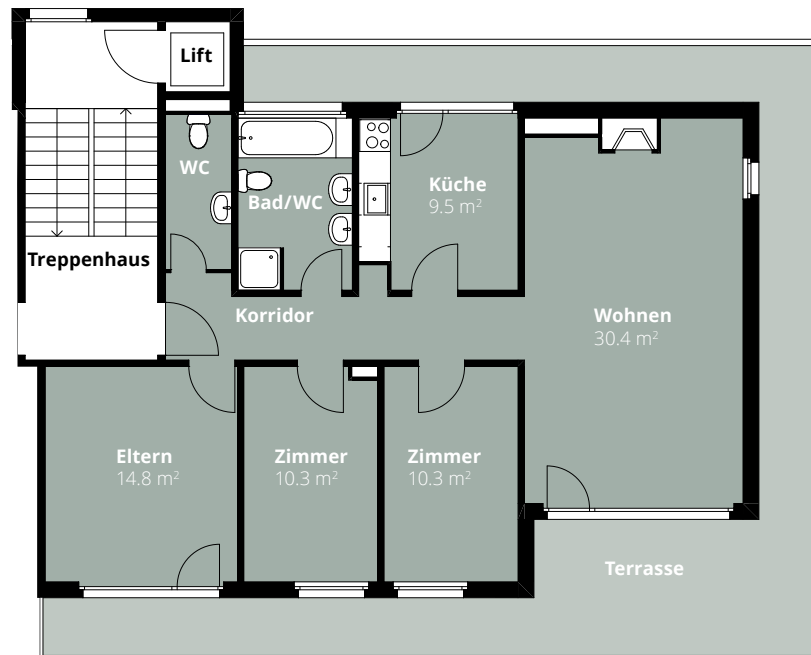

## Wohnung 9.4.1

### 4.5-Zimmer-Wohnung

Blumenweg 9  
4542 Luterbach

Geschoss 4. OG/Attika  
Fläche 87.0 m<sup>2</sup>

0 1 m 5 m

Änderungen und Abweichungen gegenüber den publizierten Angaben bleiben ausdrücklich vorbehalten. Keine Haftung.