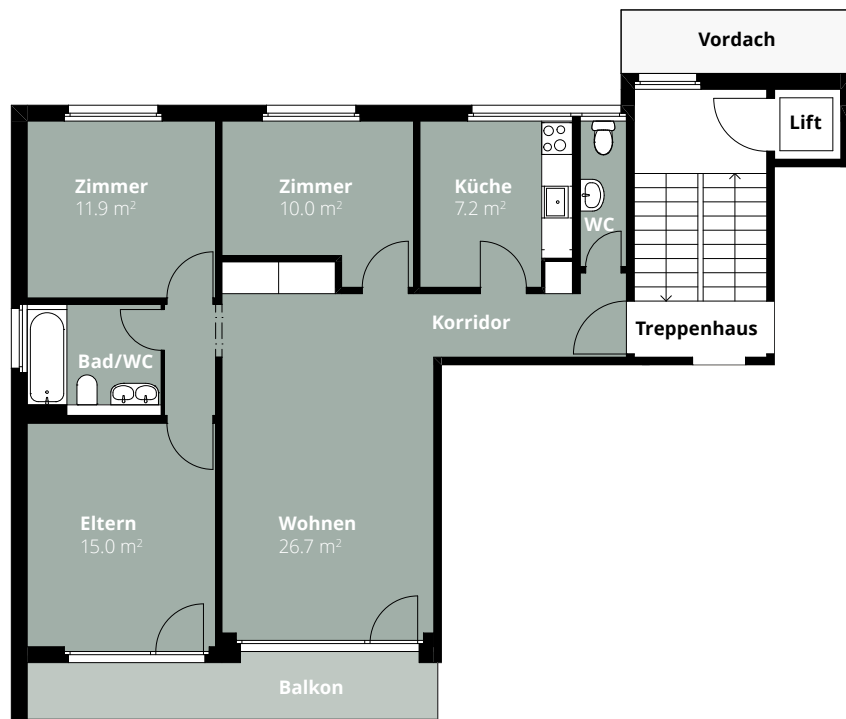

# Wohnung 9.3.3

## 4.5-Zimmer-Wohnung

Blumenweg 9  
 4542 Luterbach

Geschoss 3. OG  
 Fläche 87.0 m<sup>2</sup>

Änderungen und Abweichungen gegenüber den publizierten Angaben bleiben ausdrücklich vorbehalten. Keine Haftung.