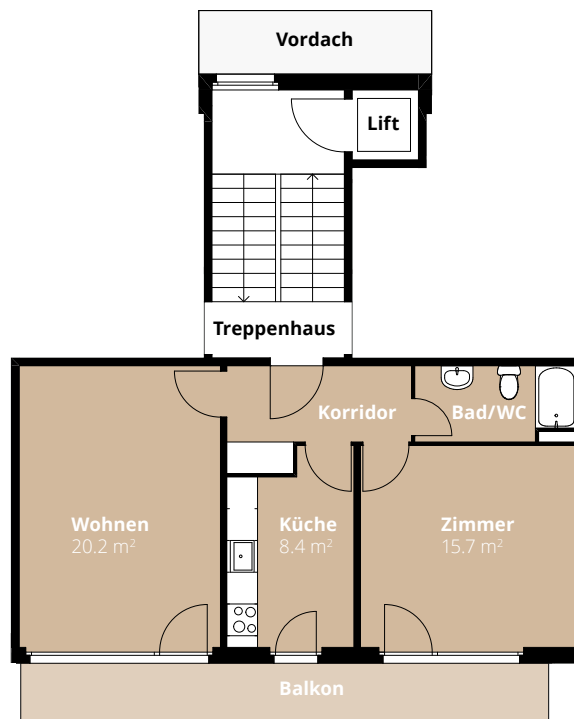

Wohnung 9.3.2

2.5-Zimmer-Wohnung

Blumenweg 9
4542 Luterbach

Geschoss 3. OG
Fläche 54.0 m²

0 1 m 5 m

Änderungen und Abweichungen gegenüber den publizierten Angaben bleiben ausdrücklich vorbehalten. Keine Haftung.