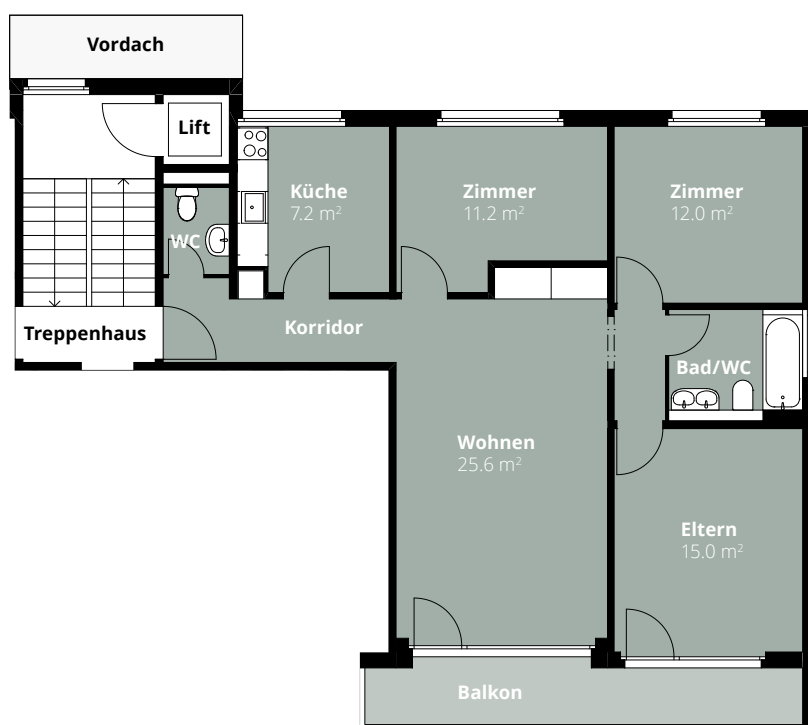

Wohnung 9.3.1

4.5-Zimmer-Wohnung

Blumenweg 9
4542 Luterbach

Geschoss 3. OG
Fläche 87.0 m²

0 1 m 5 m

Änderungen und Abweichungen gegenüber den publizierten Angaben bleiben ausdrücklich vorbehalten. Keine Haftung.