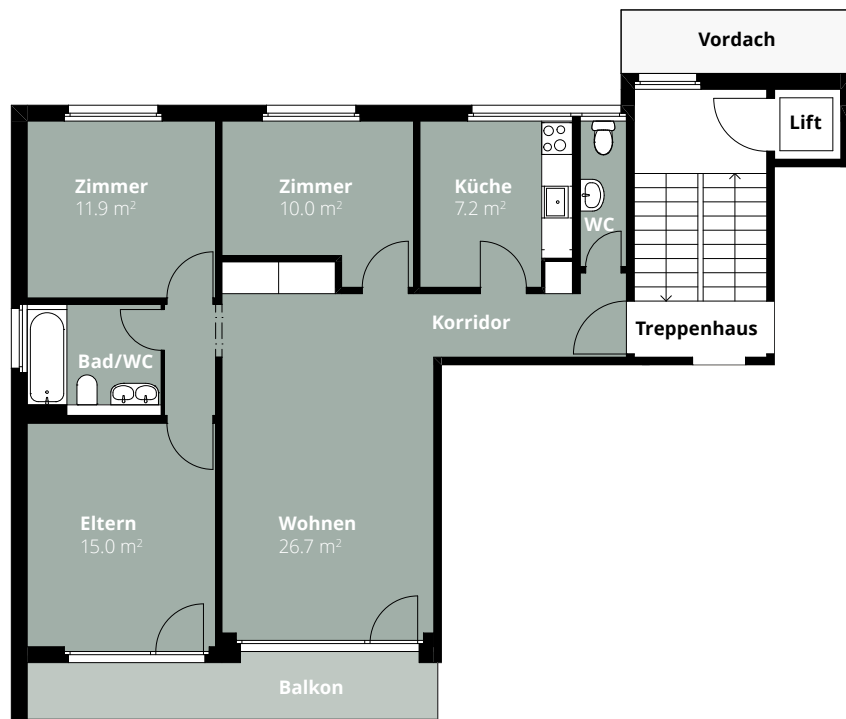

## Wohnung 9.2.3

### 4.5-Zimmer-Wohnung

Blumenweg 9  
4542 Luterbach

Geschoss 2. OG  
Fläche 87.0 m<sup>2</sup>

Änderungen und Abweichungen gegenüber den publizierten Angaben bleiben ausdrücklich vorbehalten. Keine Haftung.