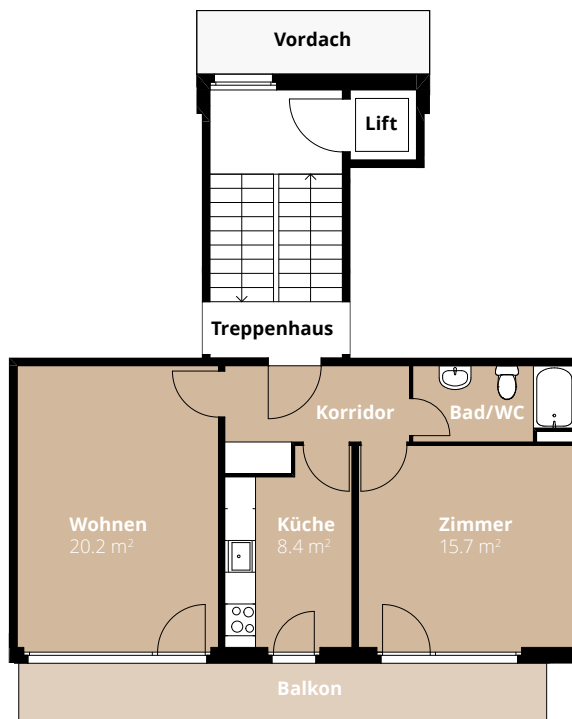

Wohnung 9.2.2

2.5-Zimmer-Wohnung

Blumenweg 9
4542 Luterbach

Geschoss 2. OG
Fläche 54.0 m²

0 1 m 5 m

Änderungen und Abweichungen gegenüber den publizierten Angaben bleiben ausdrücklich vorbehalten. Keine Haftung.