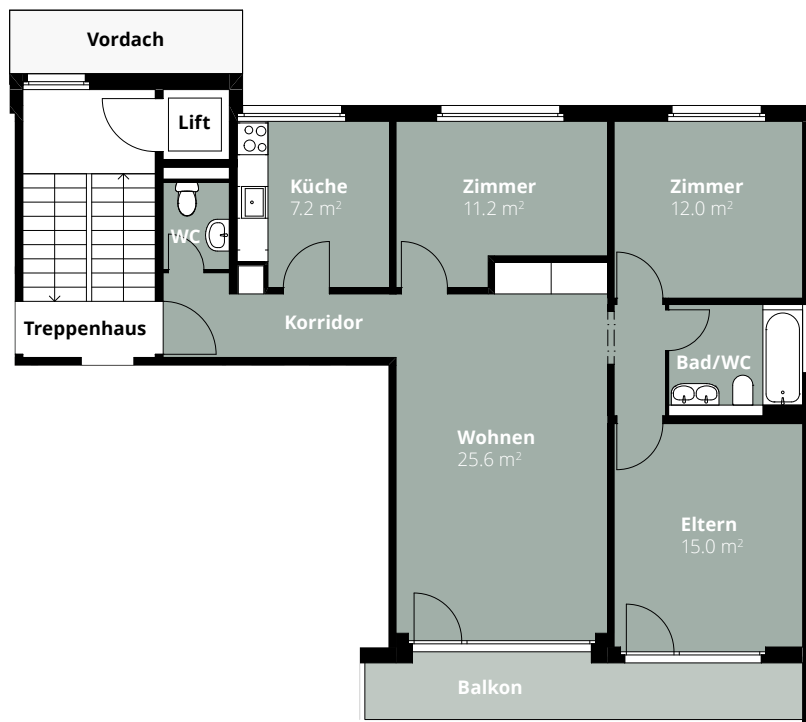

Wohnung 9.2.1

4.5-Zimmer-Wohnung

Blumenweg 9
 4542 Luterbach

Geschoss 2. OG
 Fläche 87.0 m²

Änderungen und Abweichungen gegenüber den publizierten Angaben bleiben ausdrücklich vorbehalten. Keine Haftung.