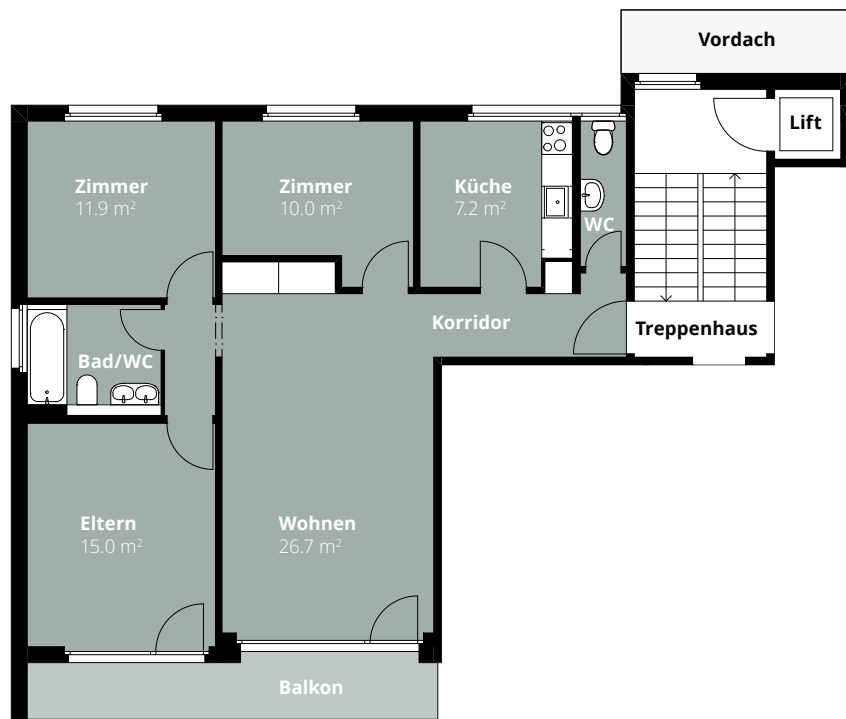

## Wohnung 9.1.3

### 4.5-Zimmer-Wohnung

Blumenweg 9  
4542 Luterbach

Geschoss 1. OG  
Fläche 87.0 m<sup>2</sup>

0 1 m 5 m

Änderungen und Abweichungen gegenüber den publizierten Angaben bleiben ausdrücklich vorbehalten. Keine Haftung.