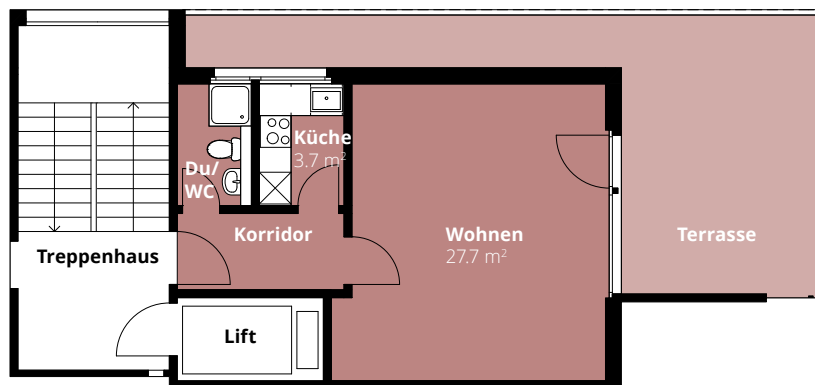

Wohnung 7.8.1

1.5-Zimmer-Wohnung

Blumenweg 7
4542 Luterbach

Geschoss 8. OG/Attika
Fläche 39.0 m²

0 1 m 5 m

Änderungen und Abweichungen gegenüber den publizierten Angaben bleiben ausdrücklich vorbehalten. Keine Haftung.