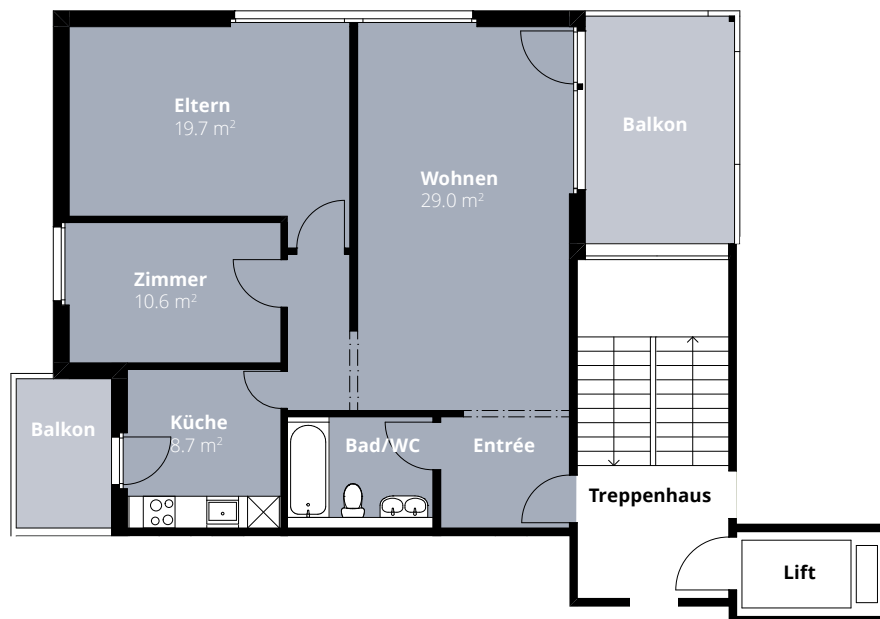

Wohnung 7.7.3

3.5-Zimmer-Wohnung

Blumenweg 7
4542 Luterbach

Geschoss 7. OG
Fläche 81.0 m²

0 1 m 5 m

Änderungen und Abweichungen gegenüber den publizierten Angaben bleiben ausdrücklich vorbehalten. Keine Haftung.