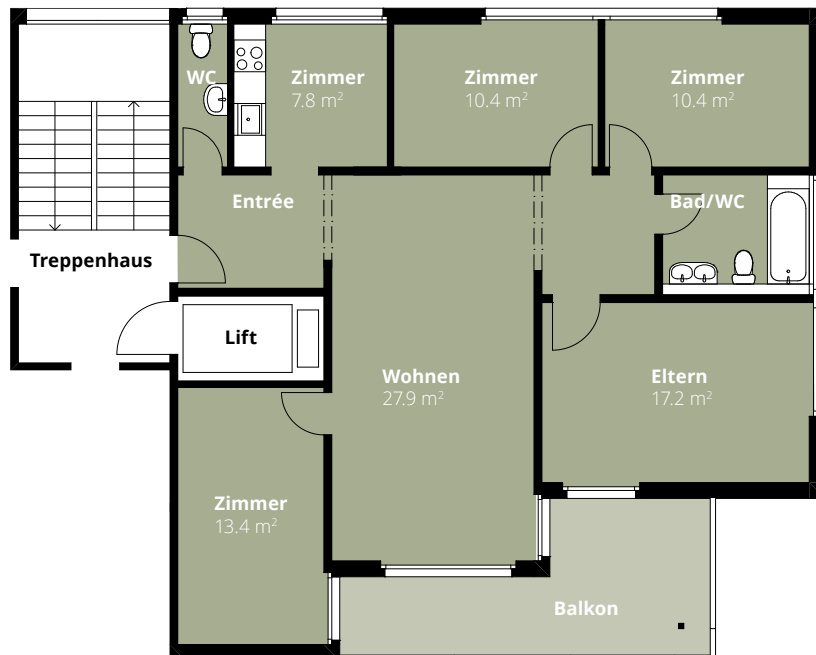

## Wohnung 7.7.1

### 5.5-Zimmer-Wohnung

Blumenweg 7  
4542 Luterbach

Geschoss 7. OG  
Fläche 103.0 m<sup>2</sup>

0 1 m 5 m

Änderungen und Abweichungen gegenüber den publizierten Angaben bleiben ausdrücklich vorbehalten. Keine Haftung.