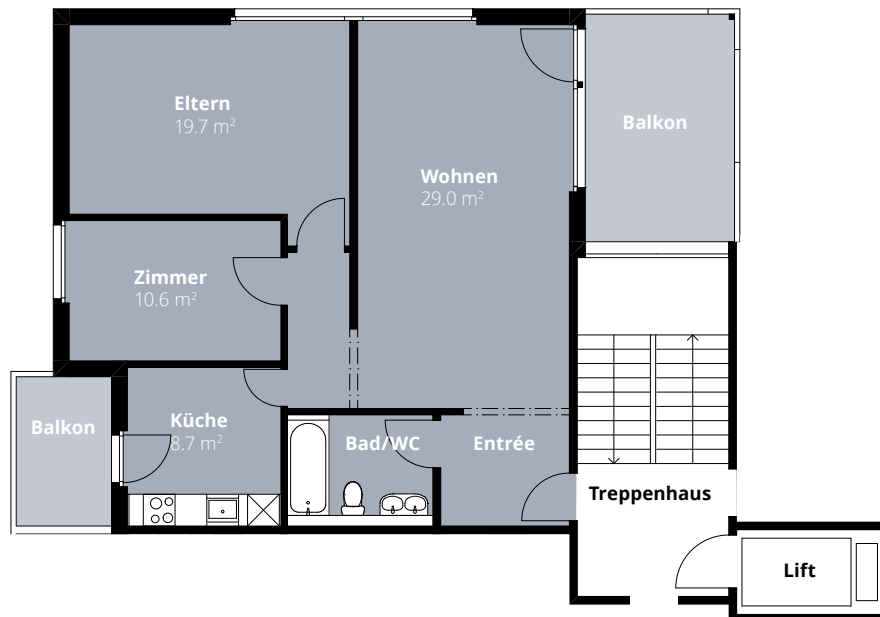

# Wohnung 7.6.3

## 3.5-Zimmer-Wohnung

Blumenweg 7  
4542 Luterbach

Geschoss 6. OG  
Fläche 81.0 m<sup>2</sup>

0 1 m 5 m

Änderungen und Abweichungen gegenüber den publizierten Angaben bleiben ausdrücklich vorbehalten. Keine Haftung.