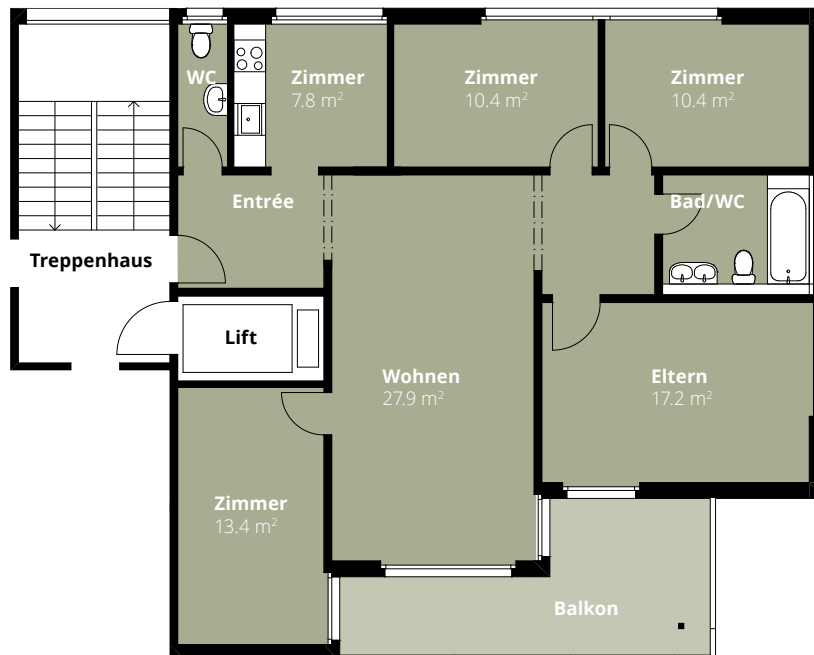

Wohnung 7.6.1

5.5-Zimmer-Wohnung

Blumenweg 7
 4542 Luterbach

Geschoss 6. OG
 Fläche 103.0 m²

Änderungen und Abweichungen gegenüber den publizierten Angaben bleiben ausdrücklich vorbehalten. Keine Haftung.