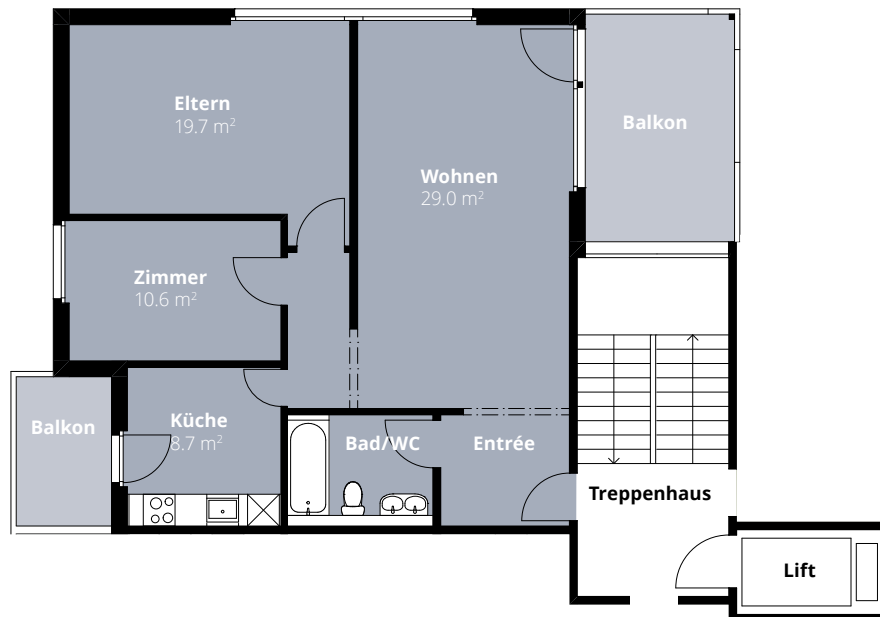

Wohnung 7.5.3

3.5-Zimmer-Wohnung

Blumenweg 7
4542 Luterbach

Geschoss 5. OG
Fläche 81.0 m²

0 1 m 5 m

Änderungen und Abweichungen gegenüber den publizierten Angaben bleiben ausdrücklich vorbehalten. Keine Haftung.