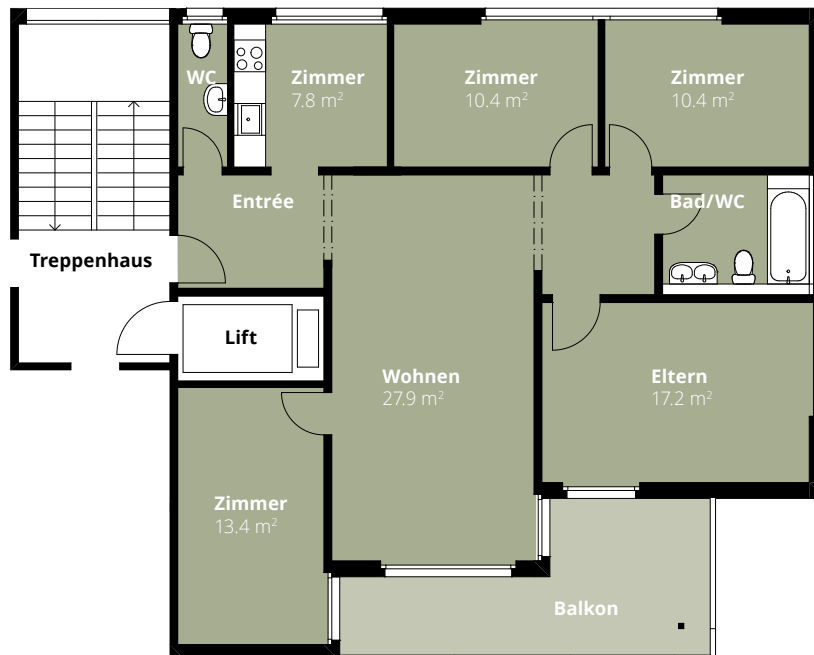

Wohnung 7.5.1

5.5-Zimmer-Wohnung

Blumenweg 7
 4542 Luterbach

Geschoss 5. OG
 Fläche 103.0 m²

Änderungen und Abweichungen gegenüber den publizierten Angaben bleiben ausdrücklich vorbehalten. Keine Haftung.