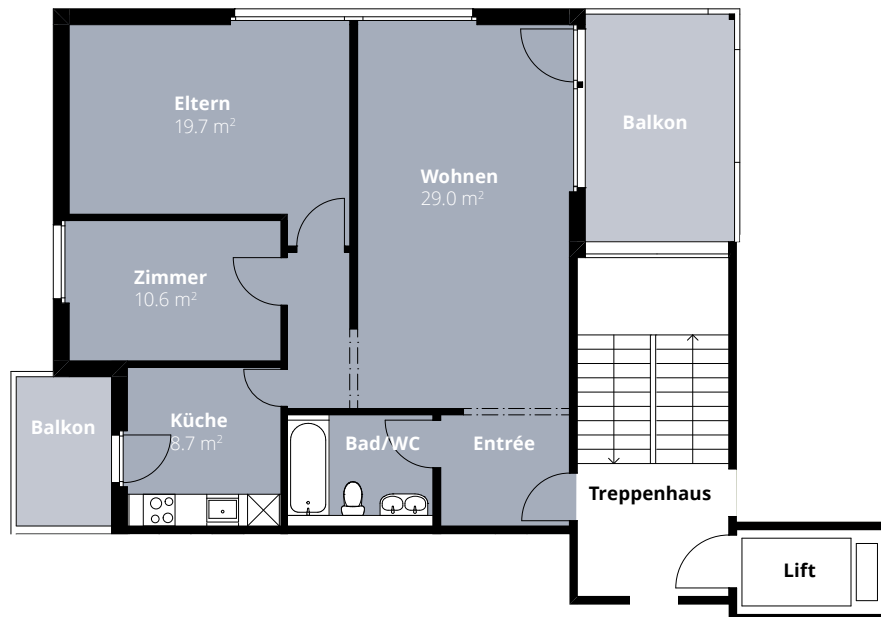

## Wohnung 7.4.3

### 3.5-Zimmer-Wohnung

Blumenweg 7  
4542 Luterbach

Geschoss 4. OG  
Fläche 81.0 m<sup>2</sup>

0 1 m 5 m

Änderungen und Abweichungen gegenüber den publizierten Angaben bleiben ausdrücklich vorbehalten. Keine Haftung.