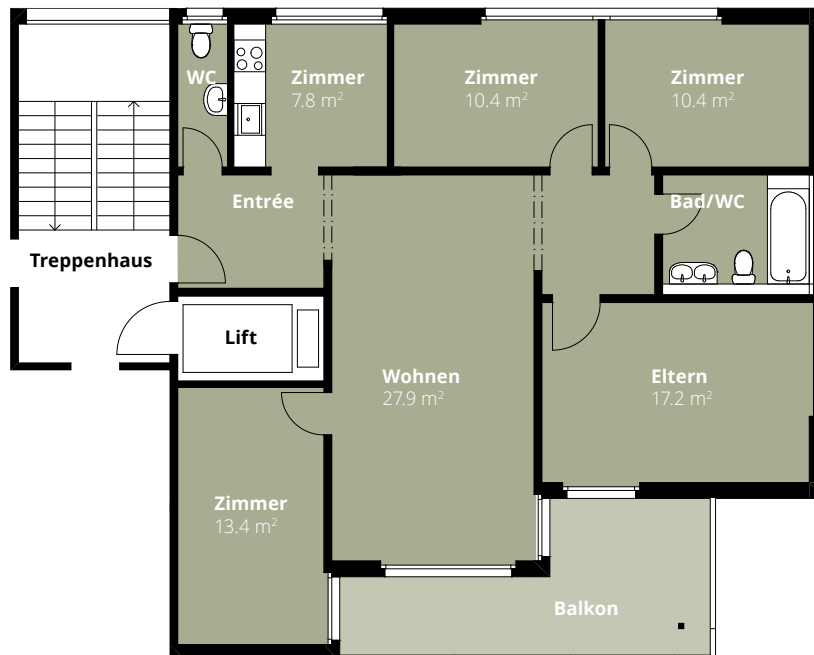

# Wohnung 7.4.1

## 5.5-Zimmer-Wohnung

Blumenweg 7  
 4542 Luterbach

Geschoss 4. OG  
 Fläche 103.0 m<sup>2</sup>

Änderungen und Abweichungen gegenüber den publizierten Angaben bleiben ausdrücklich vorbehalten. Keine Haftung.