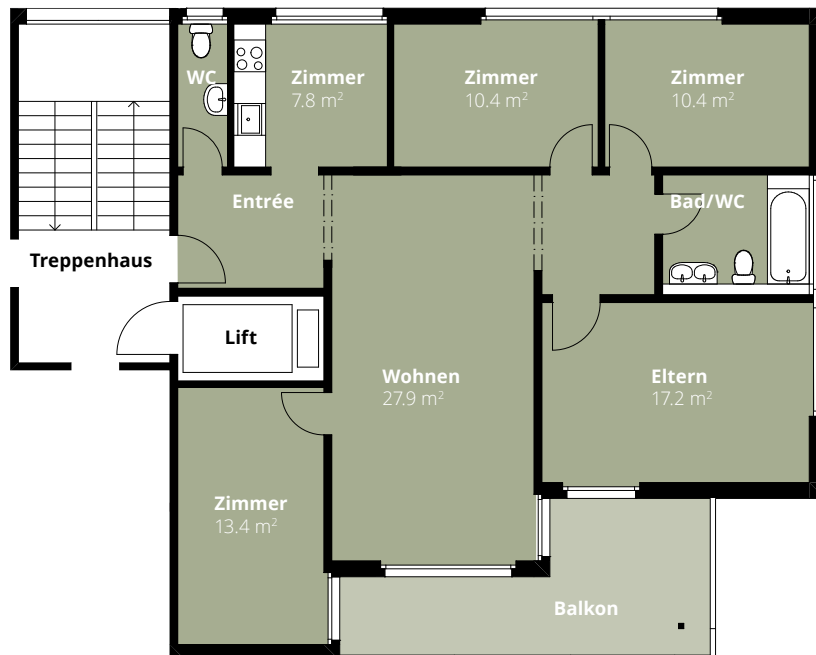

Wohnung 7.3.1

5.5-Zimmer-Wohnung

Blumenweg 7
4542 Luterbach

Geschoss 3. OG
Fläche 103.0 m²

0 1 m 5 m

Änderungen und Abweichungen gegenüber den publizierten Angaben bleiben ausdrücklich vorbehalten. Keine Haftung.