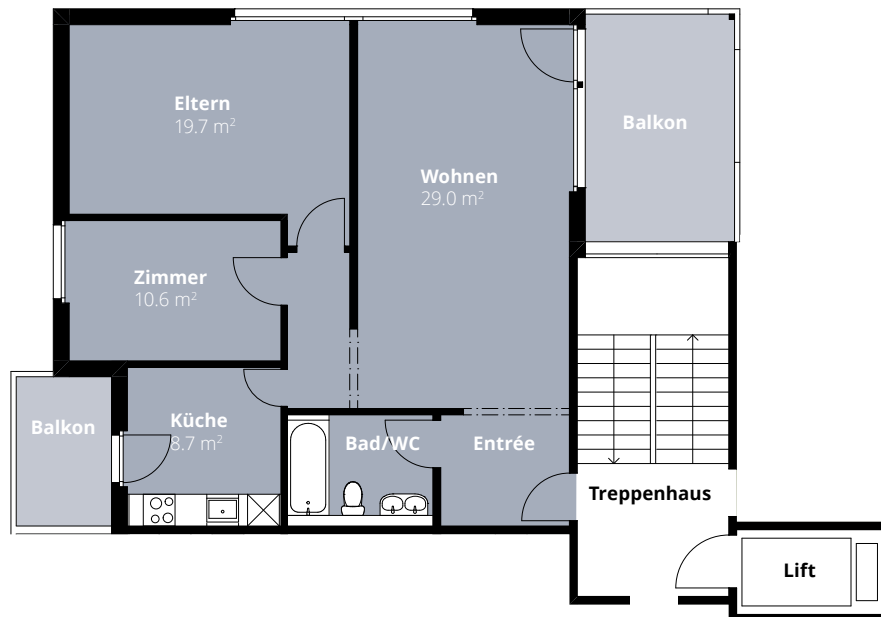

## Wohnung 7.2.3

### 3.5-Zimmer-Wohnung

Blumenweg 7  
4542 Luterbach

Geschoss 2. OG  
Fläche 81.0 m<sup>2</sup>

0 1 m 5 m

Änderungen und Abweichungen gegenüber den publizierten Angaben bleiben ausdrücklich vorbehalten. Keine Haftung.