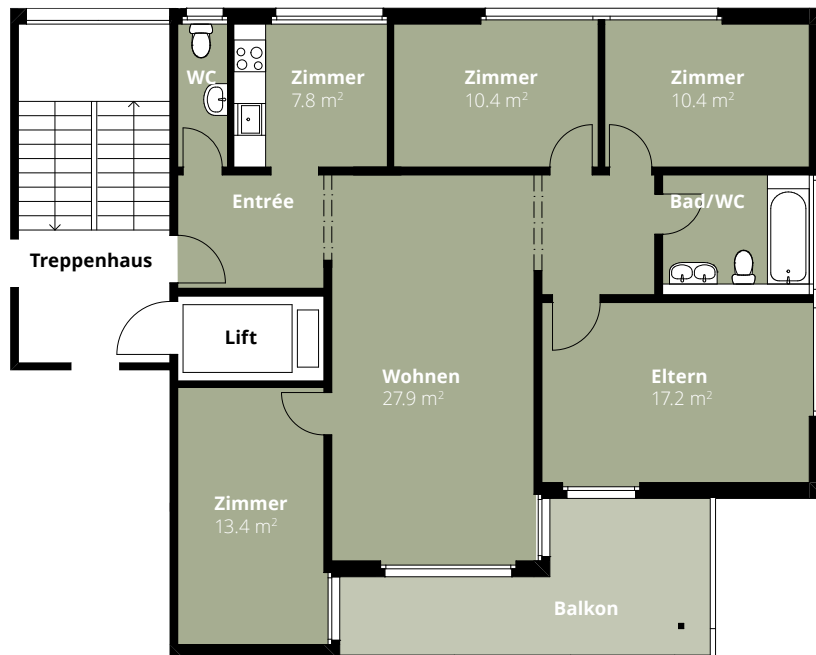

Wohnung 7.2.1

5.5-Zimmer-Wohnung

Blumenweg 7
4542 Luterbach

Geschoss 2. OG
Fläche 103.0 m²

0 1 m 5 m

Änderungen und Abweichungen gegenüber den publizierten Angaben bleiben ausdrücklich vorbehalten. Keine Haftung.