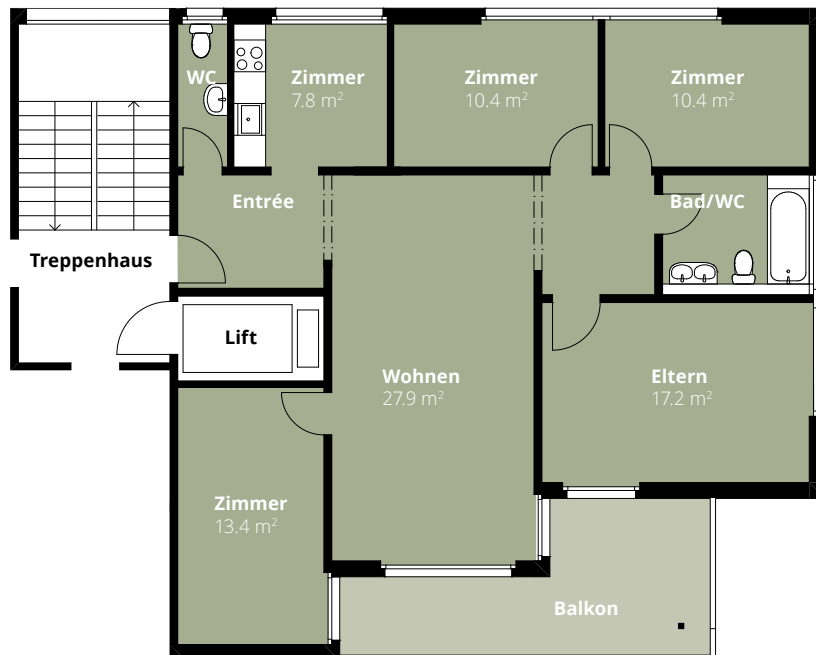

Wohnung 7.1.1

5.5-Zimmer-Wohnung

Blumenweg 7
4542 Luterbach

Geschoss 1. OG
Fläche 103.0 m²

0 1 m 5 m

Änderungen und Abweichungen gegenüber den publizierten Angaben bleiben ausdrücklich vorbehalten. Keine Haftung.