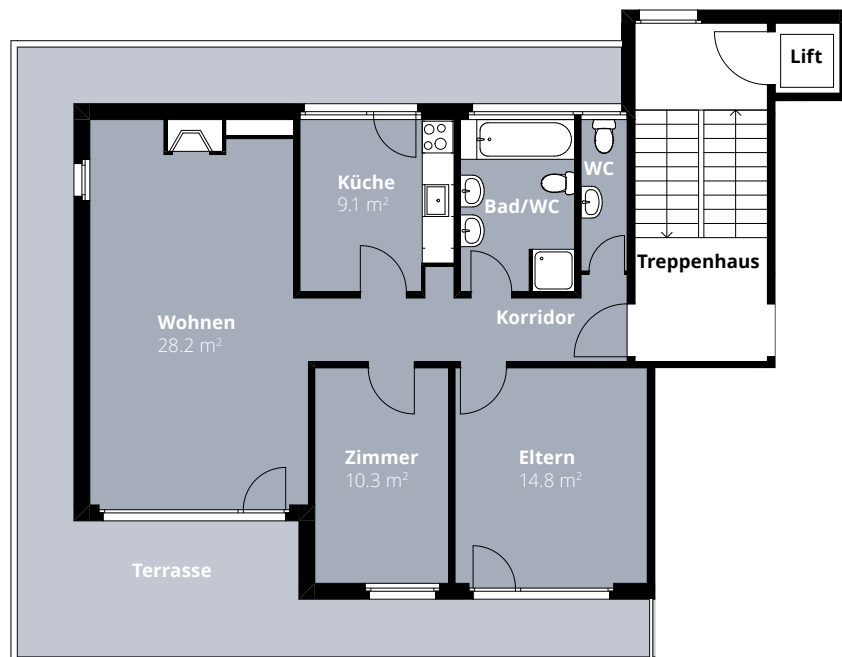

Wohnung 3.4.2

3.5-Zimmer-Wohnung

Blumenweg 3
4542 Luterbach

Geschoss 4. OG/Attika
Fläche 80.0 m²

0 1 m 5 m

Änderungen und Abweichungen gegenüber den publizierten Angaben bleiben ausdrücklich vorbehalten. Keine Haftung.