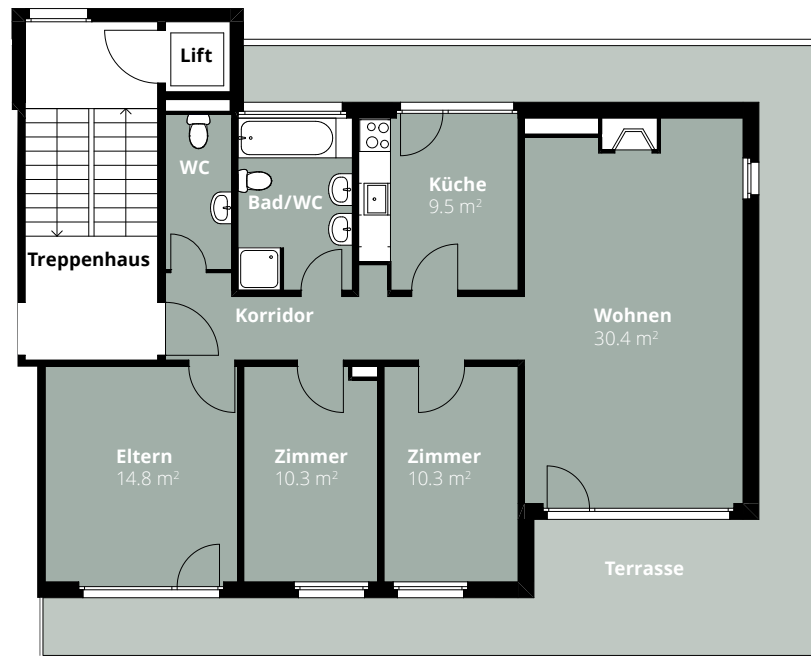

## Wohnung 3.4.1

### 4.5-Zimmer-Wohnung

Blumenweg 3  
4542 Luterbach

Geschoss 4. OG/Attika  
Fläche 87.0 m<sup>2</sup>

0 1 m 5 m

Änderungen und Abweichungen gegenüber den publizierten Angaben bleiben ausdrücklich vorbehalten. Keine Haftung.