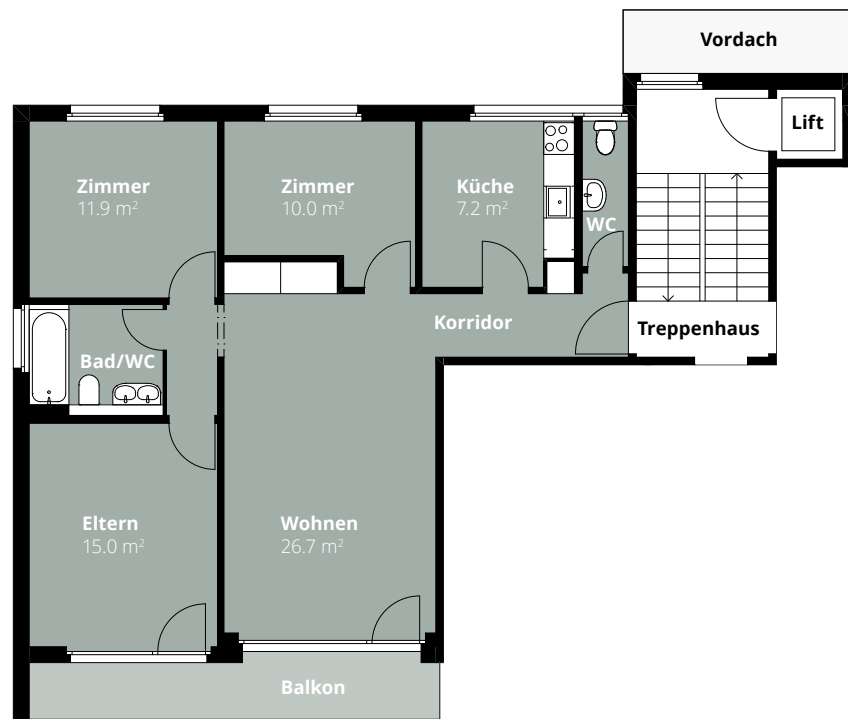

Wohnung 3.3.3

4.5-Zimmer-Wohnung

Blumenweg 3
4542 Luterbach

Geschoss 3. OG
Fläche 87.0 m²

Änderungen und Abweichungen gegenüber den publizierten Angaben bleiben ausdrücklich vorbehalten. Keine Haftung.