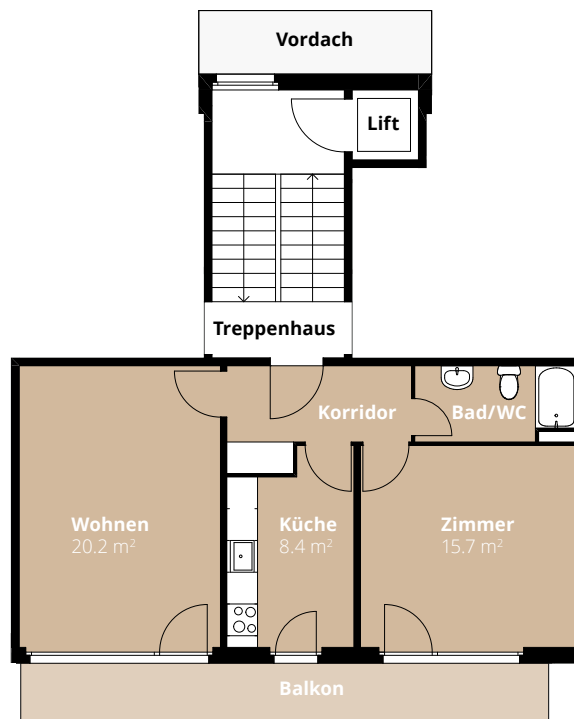

Wohnung 3.3.2

2.5-Zimmer-Wohnung

Blumenweg 3
4542 Luterbach

Geschoss 3. OG
Fläche 54.0 m²

0 1 m 5 m

Änderungen und Abweichungen gegenüber den publizierten Angaben bleiben ausdrücklich vorbehalten. Keine Haftung.