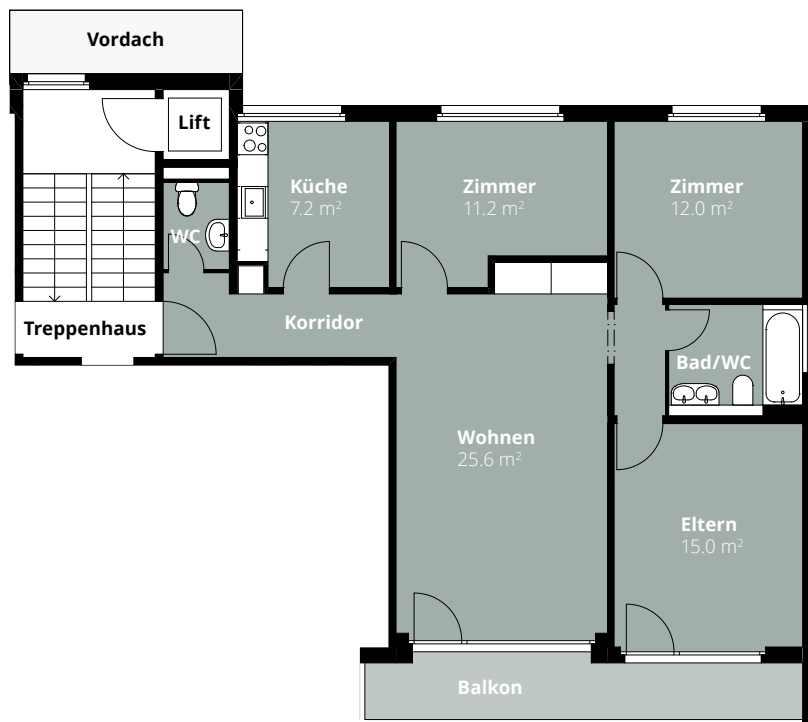

Wohnung 3.3.1

4.5-Zimmer-Wohnung

Blumenweg 3
4542 Luterbach

Geschoss 3. OG
Fläche 87.0 m²

Änderungen und Abweichungen gegenüber den publizierten Angaben bleiben ausdrücklich vorbehalten. Keine Haftung.