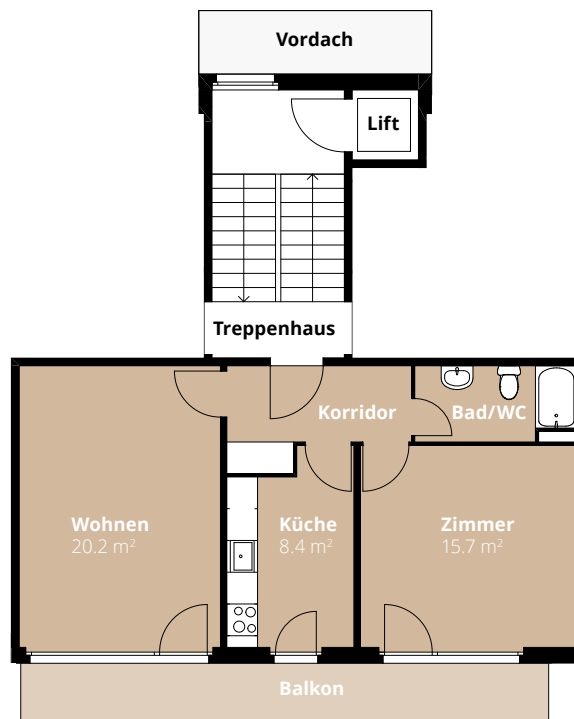

## Wohnung 3.2.2

### 2.5-Zimmer-Wohnung

Blumenweg 3  
4542 Luterbach

Geschoss 2. OG  
Fläche 54.0 m<sup>2</sup>

0 1 m 5 m

Änderungen und Abweichungen gegenüber den publizierten Angaben bleiben ausdrücklich vorbehalten. Keine Haftung.