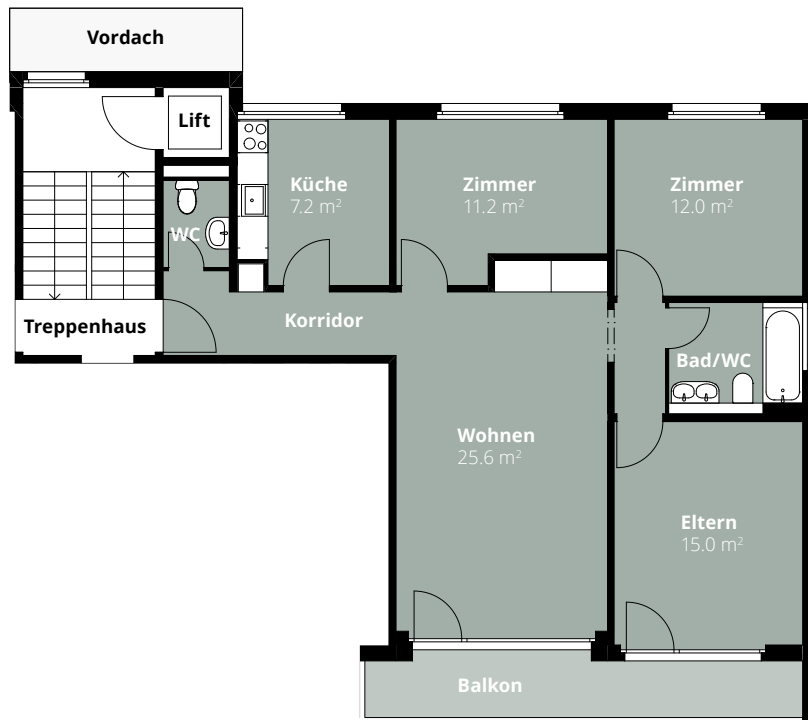

Wohnung 3.2.1

4.5-Zimmer-Wohnung

Blumenweg 3
4542 Luterbach

Geschoss 2. OG
Fläche 87.0 m²

0 1 m 5 m

Änderungen und Abweichungen gegenüber den publizierten Angaben bleiben ausdrücklich vorbehalten. Keine Haftung.