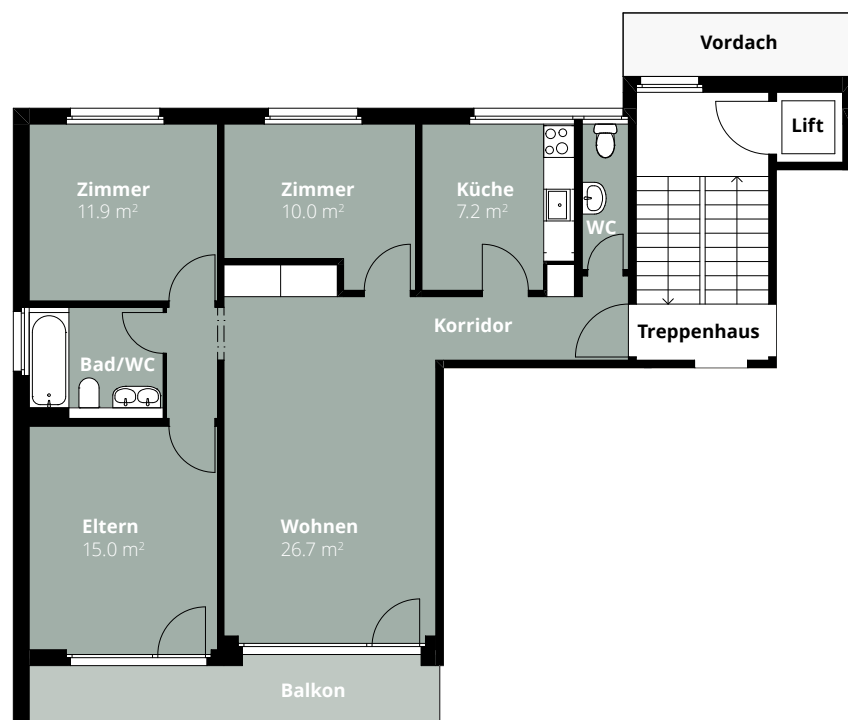

Wohnung 3.1.3

4.5-Zimmer-Wohnung

Blumenweg 3
4542 Luterbach

Geschoss 1. OG
Fläche 87.0 m²

0 1 m 5 m

Änderungen und Abweichungen gegenüber den publizierten Angaben bleiben ausdrücklich vorbehalten. Keine Haftung.