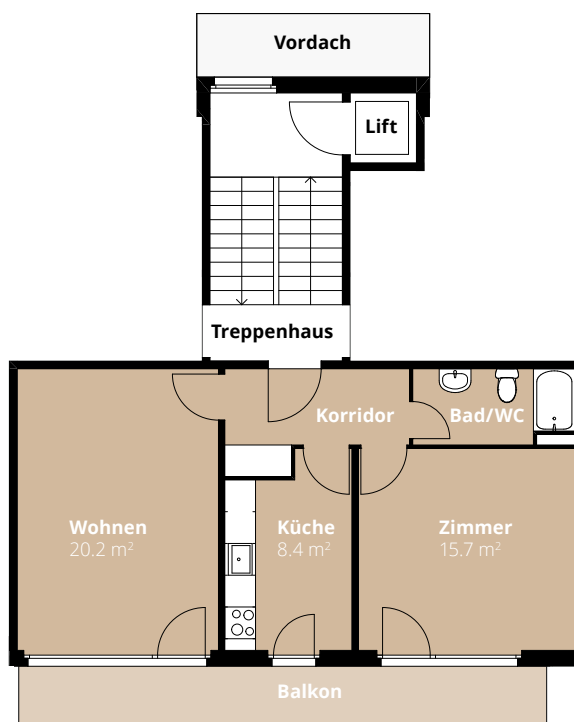

## Wohnung 3.1.2

### 2.5-Zimmer-Wohnung

Blumenweg 3  
4542 Luterbach

Geschoss 1. OG  
Fläche 54.0 m<sup>2</sup>

0 1 m 5 m

Änderungen und Abweichungen gegenüber den publizierten Angaben bleiben ausdrücklich vorbehalten. Keine Haftung.