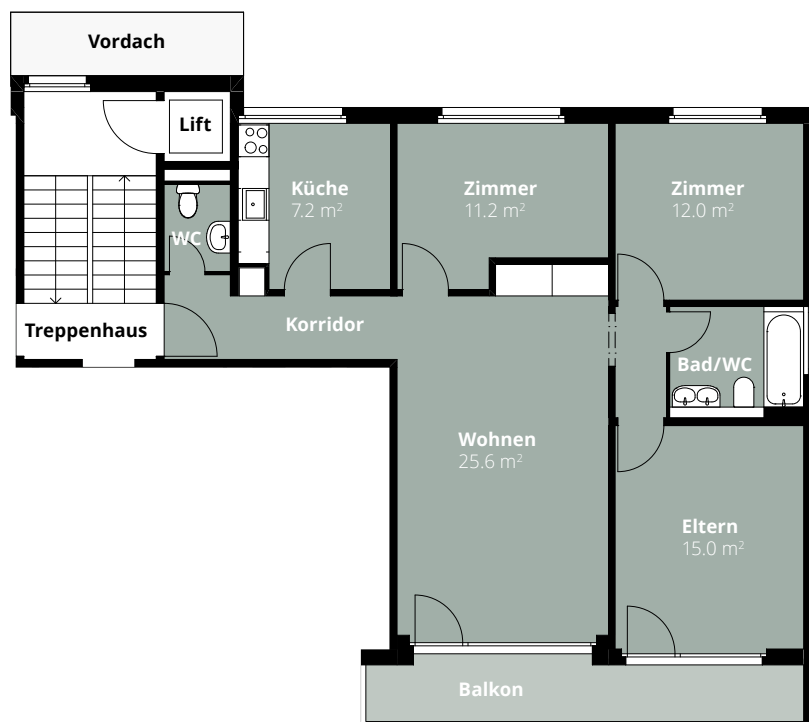

Wohnung 3.1.1

4.5-Zimmer-Wohnung

Blumenweg 3
4542 Luterbach

Geschoss 1. OG
Fläche 87.0 m²

0 1 m 5 m

Änderungen und Abweichungen gegenüber den publizierten Angaben bleiben ausdrücklich vorbehalten. Keine Haftung.