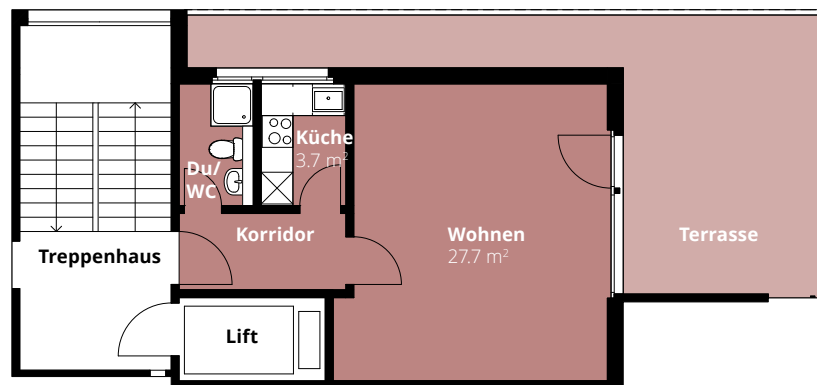

Wohnung 1.8.1

1.5-Zimmer-Wohnung

Blumenweg 1
4542 Luterbach

Geschoss 8. OG/Attika
Fläche 39.0 m²

Änderungen und Abweichungen gegenüber den publizierten Angaben bleiben ausdrücklich vorbehalten. Keine Haftung.