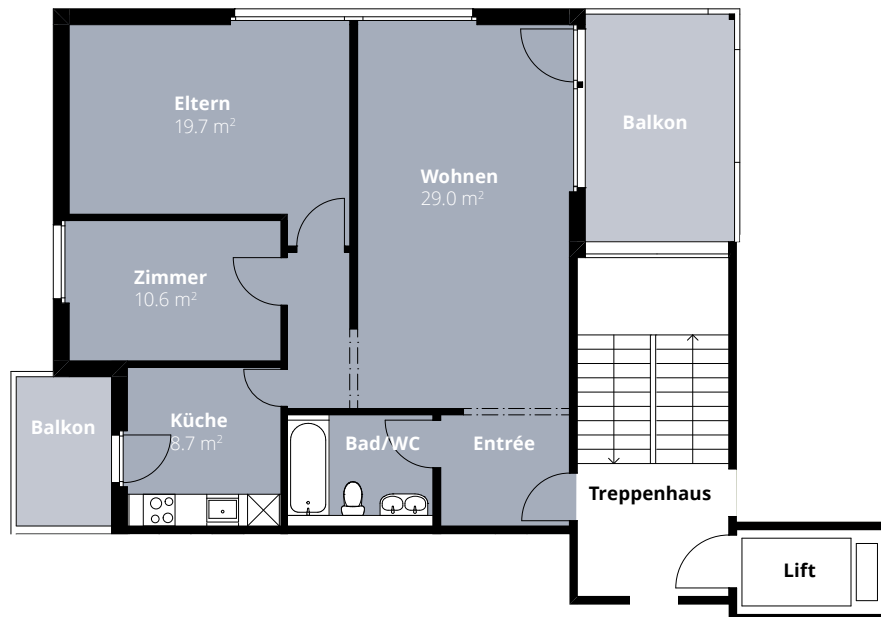

Wohnung 1.7.3

3.5-Zimmer-Wohnung

Blumenweg 1
4542 Luterbach

Geschoss 7. OG
Fläche 81.0 m²

0 1 m 5 m

Änderungen und Abweichungen gegenüber den publizierten Angaben bleiben ausdrücklich vorbehalten. Keine Haftung.