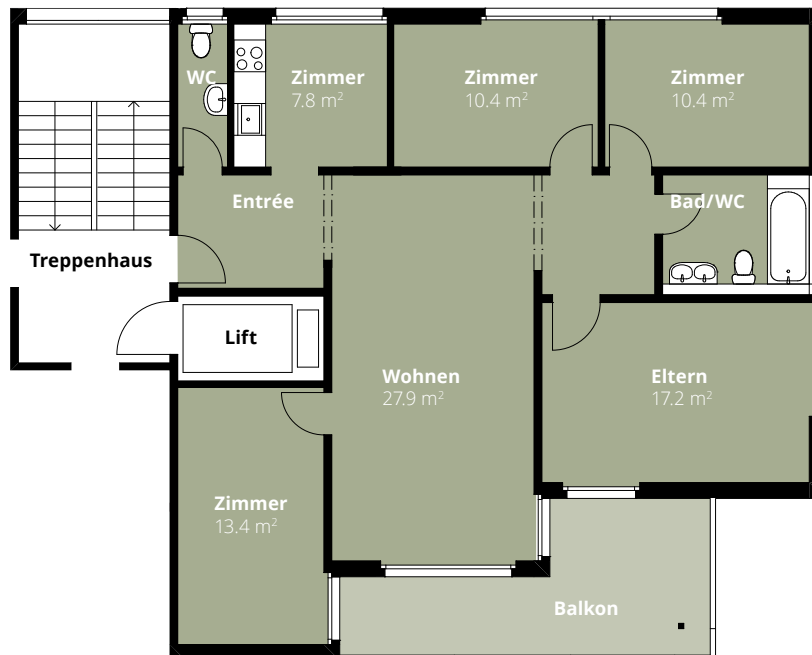

Wohnung 1.7.1

5.5-Zimmer-Wohnung

Blumenweg 1
4542 Luterbach

Geschoss 7. OG
Fläche 103.0 m²

0 1 m 5 m

Änderungen und Abweichungen gegenüber den publizierten Angaben bleiben ausdrücklich vorbehalten. Keine Haftung.