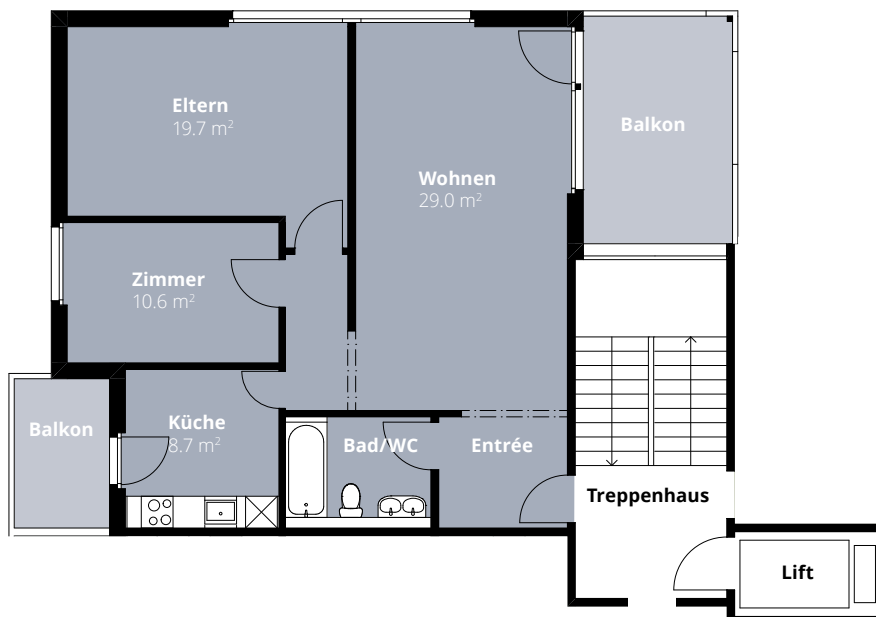

## Wohnung 1.6.3

### 3.5-Zimmer-Wohnung

Blumenweg 1  
4542 Luterbach

Geschoss 6. OG  
Fläche 81.0 m<sup>2</sup>

0 1 m 5 m

Änderungen und Abweichungen gegenüber den publizierten Angaben bleiben ausdrücklich vorbehalten. Keine Haftung.