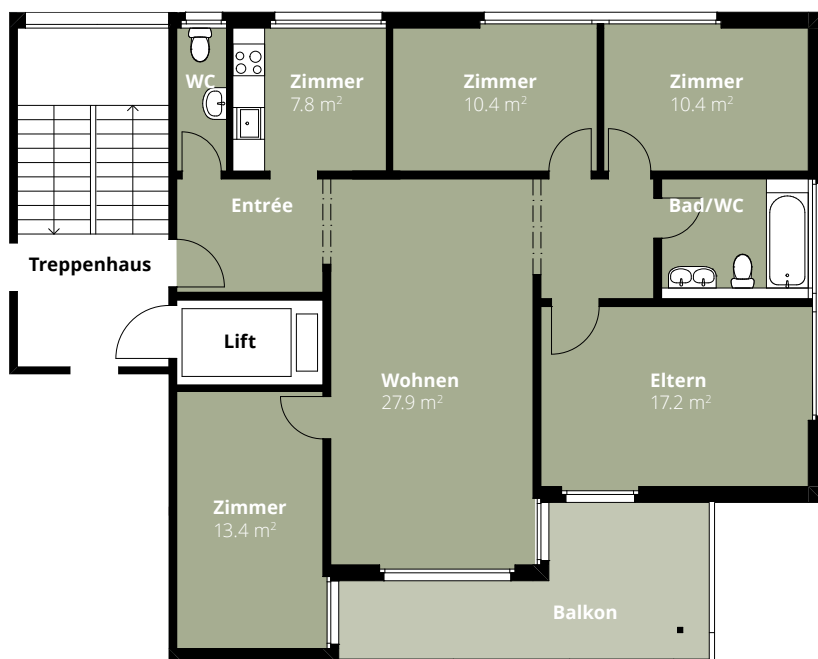

Wohnung 1.6.1

5.5-Zimmer-Wohnung

Blumenweg 1
4542 Luterbach

Geschoss 6. OG
Fläche 103.0 m²

0 1 m 5 m

Änderungen und Abweichungen gegenüber den publizierten Angaben bleiben ausdrücklich vorbehalten. Keine Haftung.