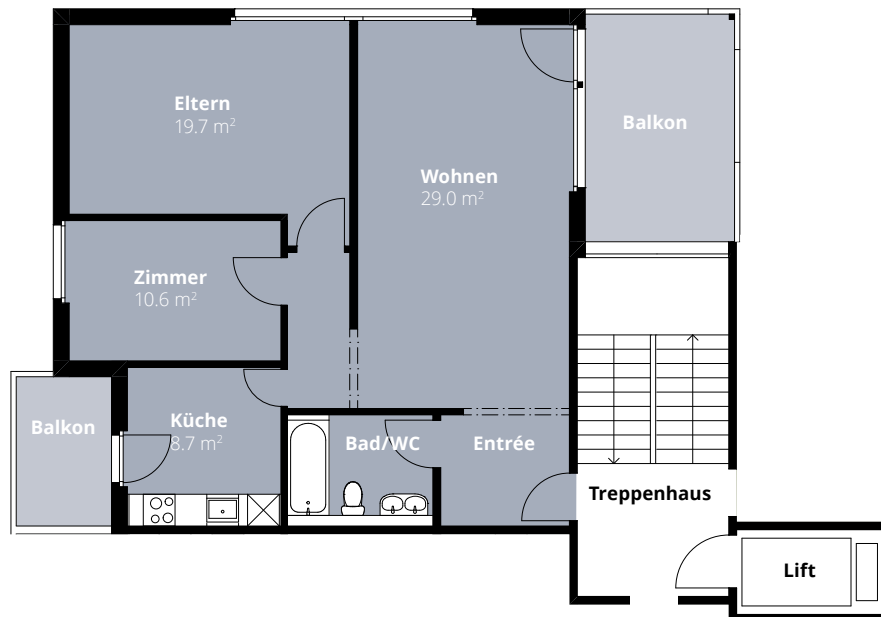

# Wohnung 1.5.3

## 3.5-Zimmer-Wohnung

Blumenweg 1  
4542 Luterbach

Geschoss 5. OG  
Fläche 81.0 m<sup>2</sup>

0 1 m 5 m

Änderungen und Abweichungen gegenüber den publizierten Angaben bleiben ausdrücklich vorbehalten. Keine Haftung.