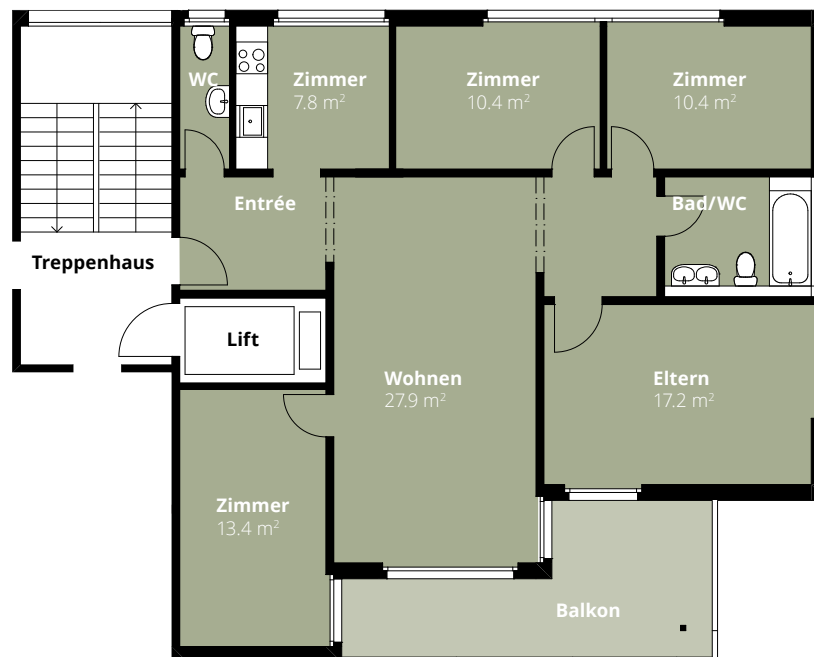

Wohnung 1.5.1

5.5-Zimmer-Wohnung

Blumenweg 1
4542 Luterbach

Geschoss 5. OG
Fläche 103.0 m²

0 1 m 5 m

Änderungen und Abweichungen gegenüber den publizierten Angaben bleiben ausdrücklich vorbehalten. Keine Haftung.