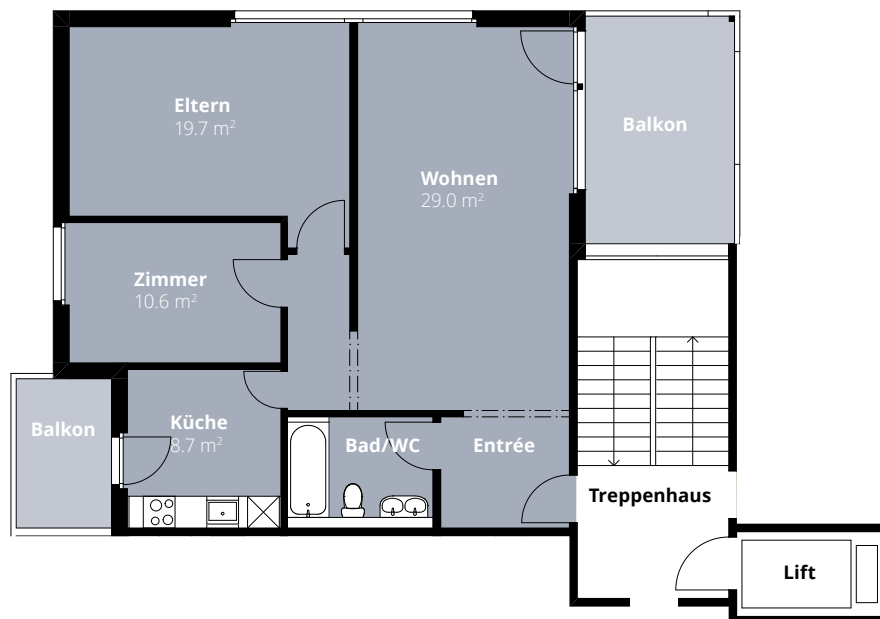

Wohnung 1.4.3

3.5-Zimmer-Wohnung

Blumenweg 1
4542 Luterbach

Geschoss 4. OG
Fläche 81.0 m²

0 1 m 5 m

Änderungen und Abweichungen gegenüber den publizierten Angaben bleiben ausdrücklich vorbehalten. Keine Haftung.