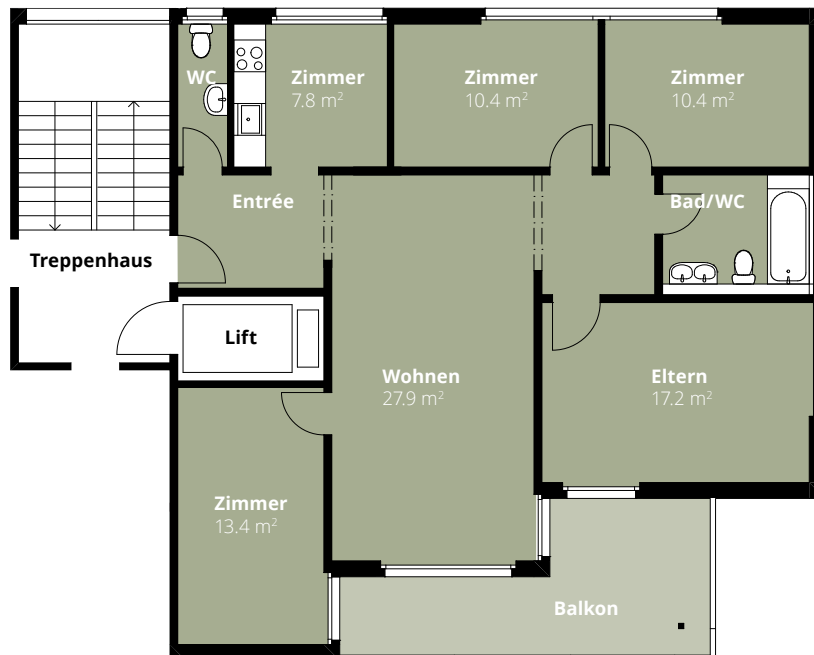

Wohnung 1.4.1

5.5-Zimmer-Wohnung

Blumenweg 1
4542 Luterbach

Geschoss 4. OG
Fläche 103.0 m²

0 1 m 5 m

Änderungen und Abweichungen gegenüber den publizierten Angaben bleiben ausdrücklich vorbehalten. Keine Haftung.