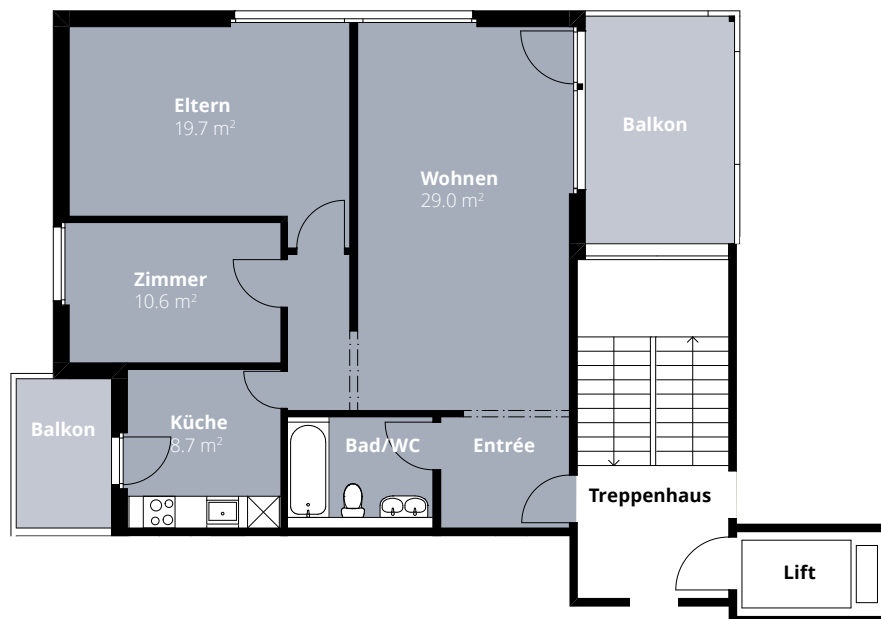

Wohnung 1.3.3

3.5-Zimmer-Wohnung

Blumenweg 1
4542 Luterbach

Geschoss 3. OG
Fläche 81.0 m²

Änderungen und Abweichungen gegenüber den publizierten Angaben bleiben ausdrücklich vorbehalten. Keine Haftung.