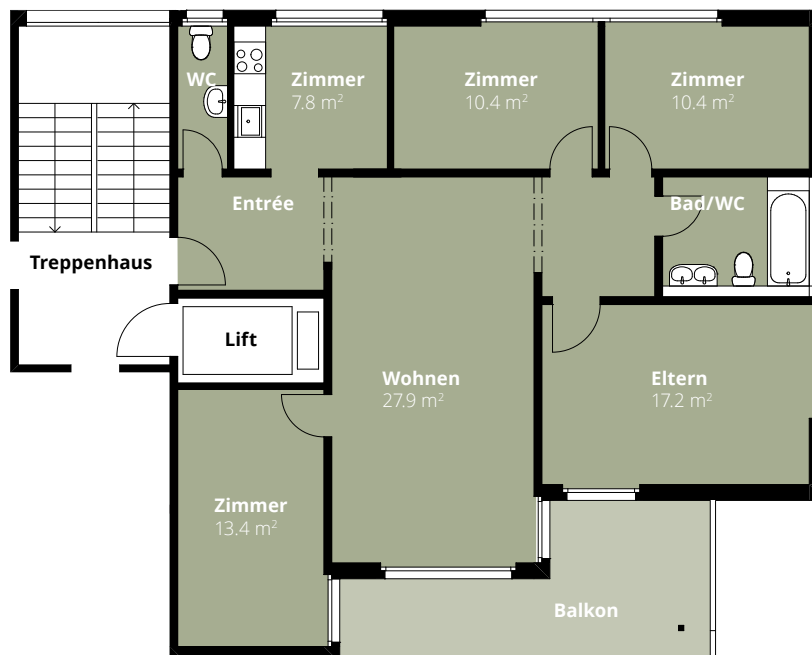

Wohnung 1.3.1

5.5-Zimmer-Wohnung

Blumenweg 1
4542 Luterbach

Geschoss 3. OG
Fläche 103.0 m²

0 1 m 5 m

Änderungen und Abweichungen gegenüber den publizierten Angaben bleiben ausdrücklich vorbehalten. Keine Haftung.