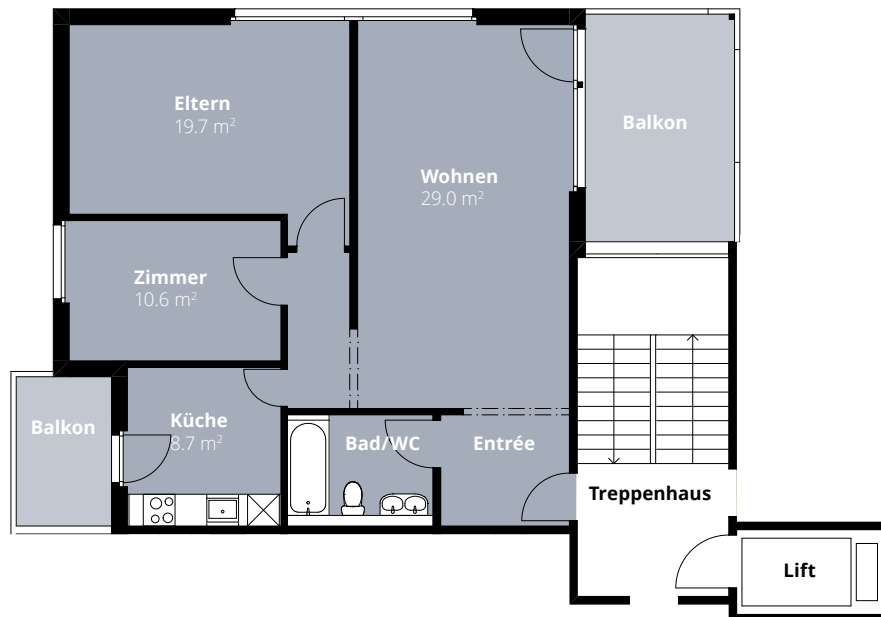

Wohnung 1.2.3

3.5-Zimmer-Wohnung

Blumenweg 1
4542 Luterbach

Geschoss 2. OG
Fläche 81.0 m²

0 1 m 5 m

Änderungen und Abweichungen gegenüber den publizierten Angaben bleiben ausdrücklich vorbehalten. Keine Haftung.