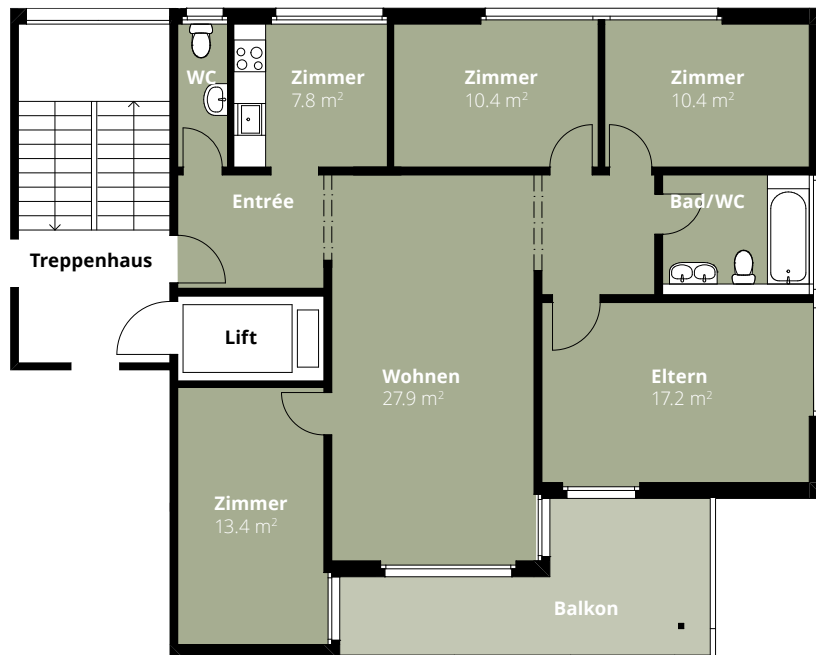

Wohnung 1.2.1

5.5-Zimmer-Wohnung

Blumenweg 1
4542 Luterbach

Geschoss 2. OG
Fläche 103.0 m²

0 1 m 5 m

Änderungen und Abweichungen gegenüber den publizierten Angaben bleiben ausdrücklich vorbehalten. Keine Haftung.