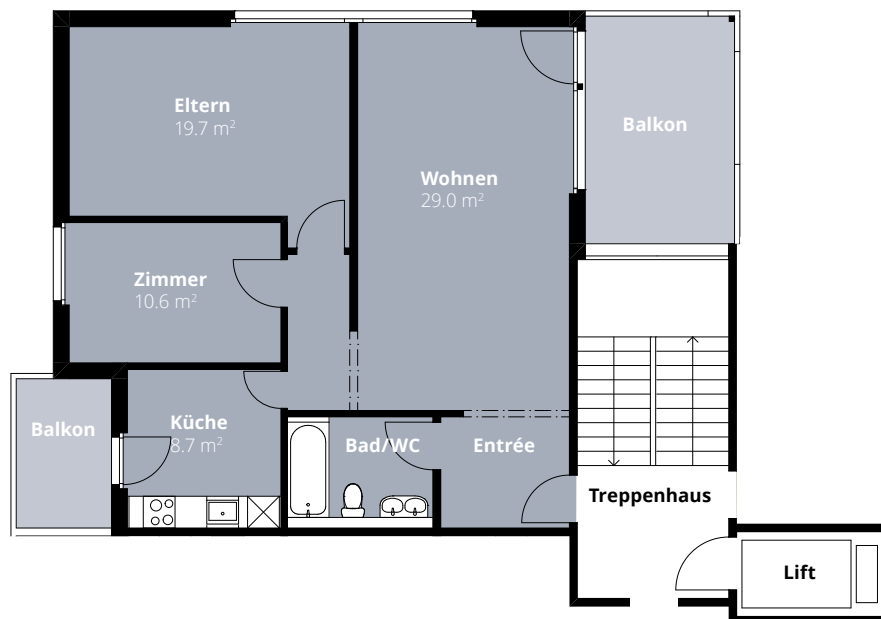

Wohnung 1.1.3

3.5-Zimmer-Wohnung

Blumenweg 1
4542 Luterbach

Geschoss 1. OG
Fläche 81.0 m²

0 1 m 5 m

Änderungen und Abweichungen gegenüber den publizierten Angaben bleiben ausdrücklich vorbehalten. Keine Haftung.