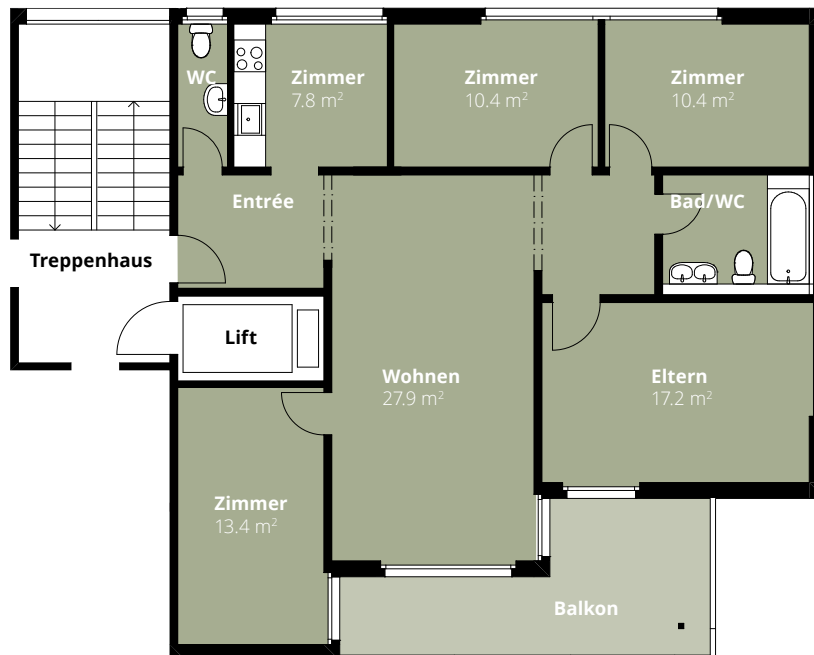

# Wohnung 1.1.1

## 5.5-Zimmer-Wohnung

Blumenweg 1  
 4542 Luterbach

Geschoss 1. OG  
 Fläche 103.0 m<sup>2</sup>

Änderungen und Abweichungen gegenüber den publizierten Angaben bleiben ausdrücklich vorbehalten. Keine Haftung.